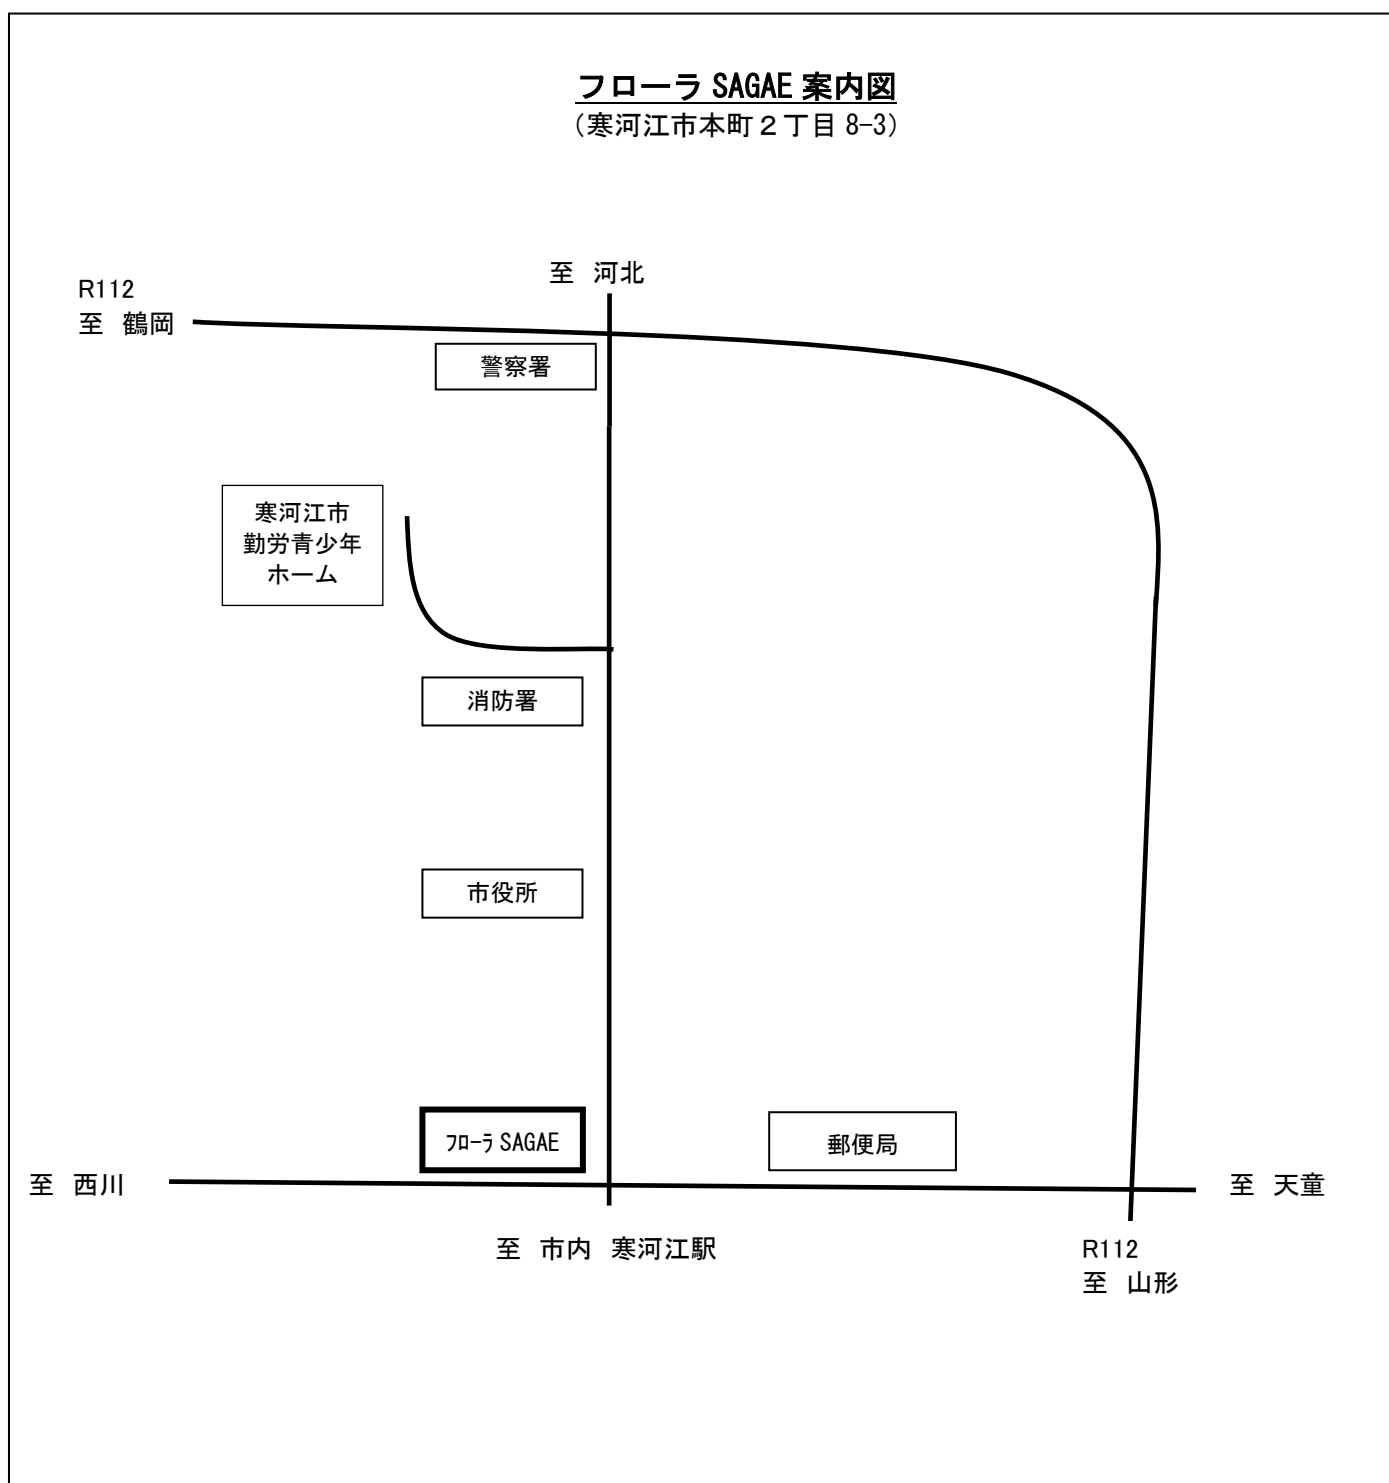

# 西村山広域行政事務組合職員採用試験会場（教養試験）

## フローラ SAGAE 案内図

(寒河江市本町2丁目8-3)

※従業員通用口から入ってエレベーターに乗って5階になります。

※フローラ SAGAE 駐車場は3時間を超えると有料になります。