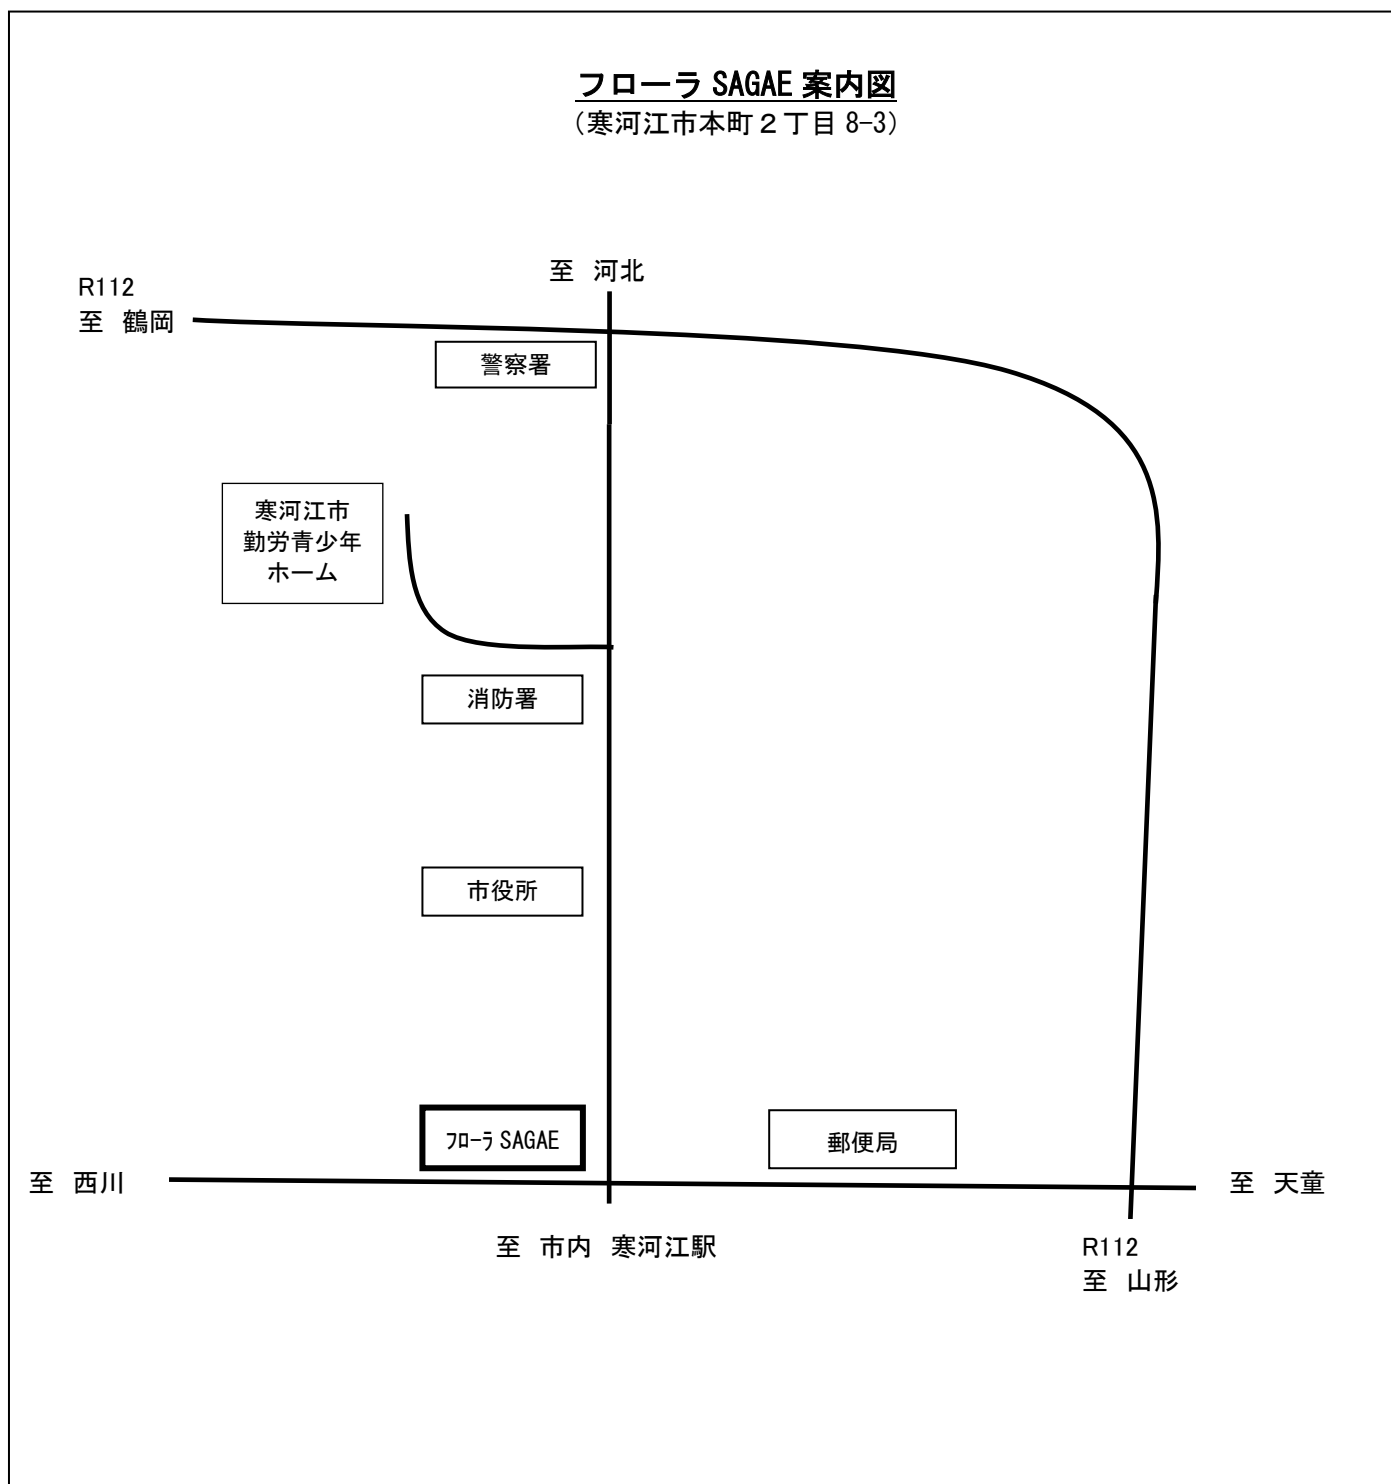

西村山広域行政事務組合職員採用試験会場（教養試験）

フローラ SAGAE 案内図

(寒河江市本町2丁目8-3)

※従業員通用口から入ってエレベーターに乗って5階になります。

※フローラ SAGAE 駐車場は3時間を超えると有料になります。