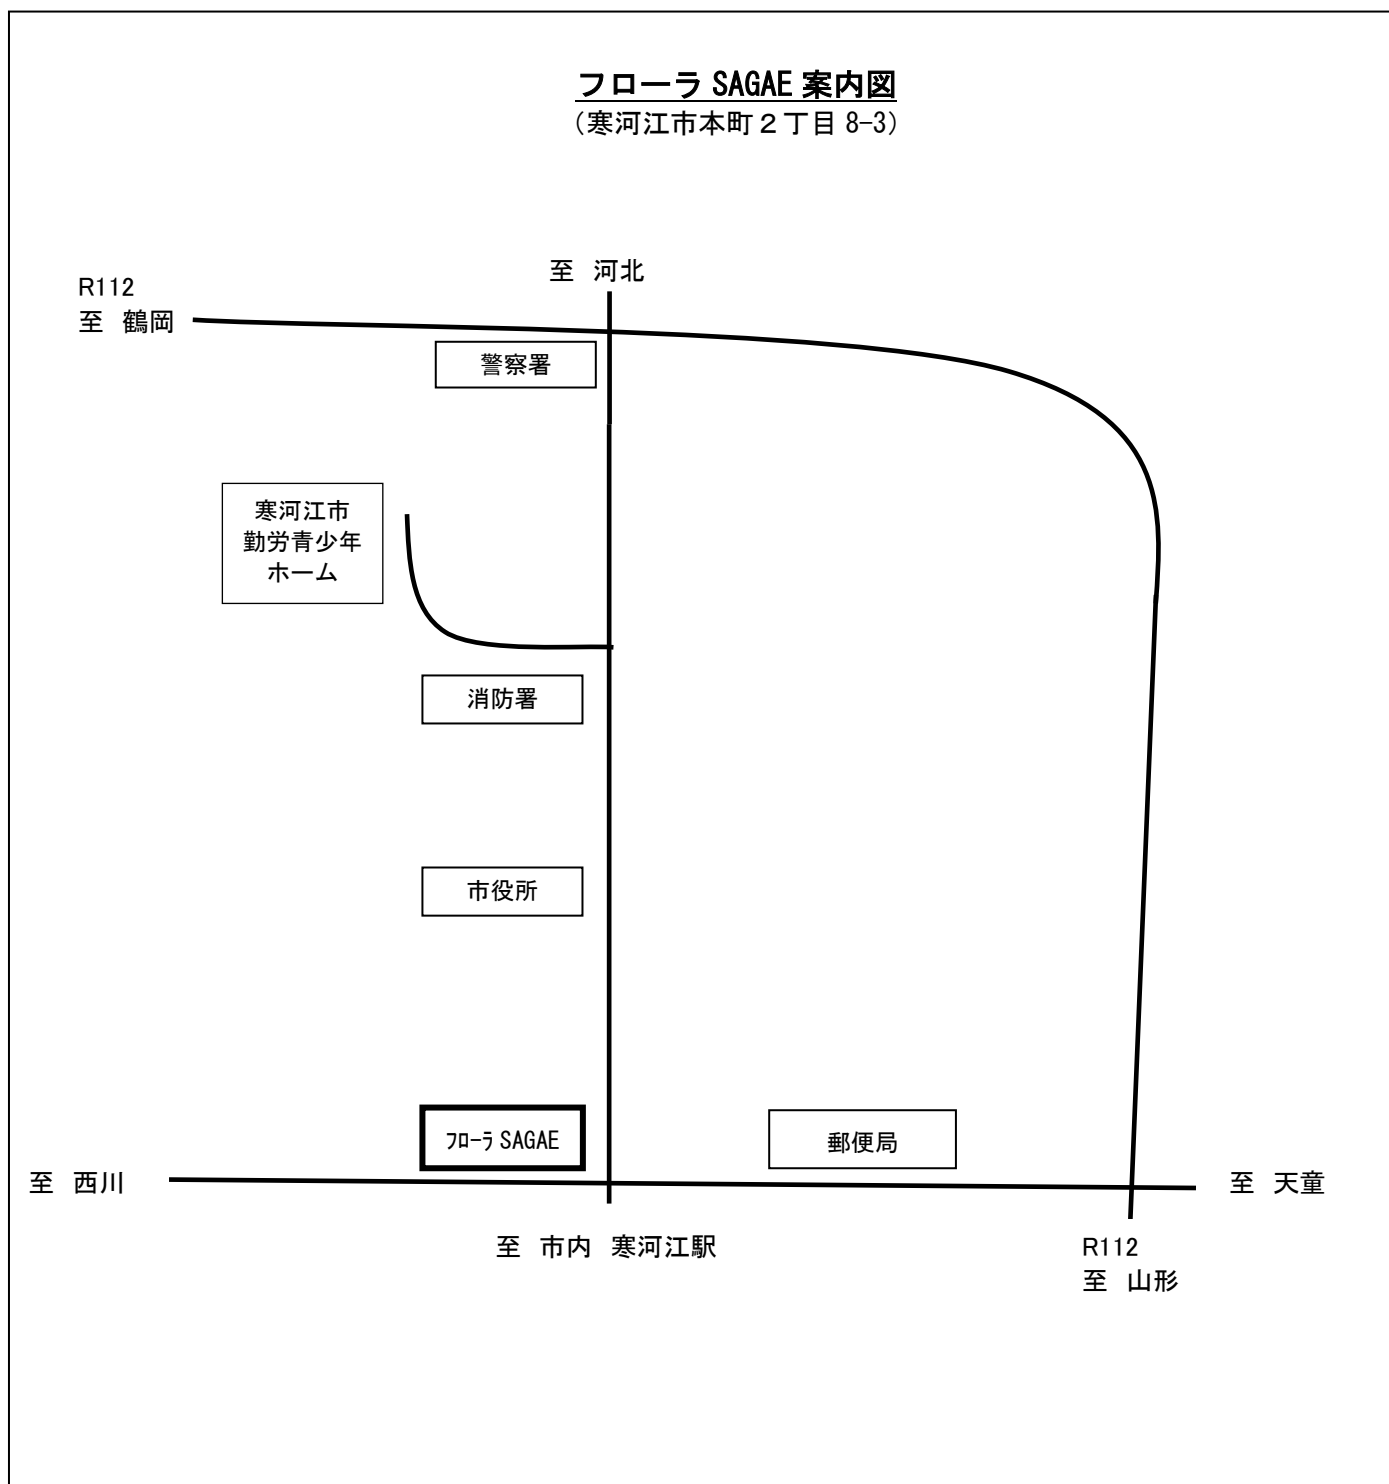

西村山広域行政事務組合職員採用試験会場（教養試験）

フローラ SAGAE 案内図

(寒河江市本町2丁目8-3)

※従業員通用口から入ってエレベーターに乗って5階になります。

※フローラ SAGAE 駐車場は3時間を超えると有料になります。